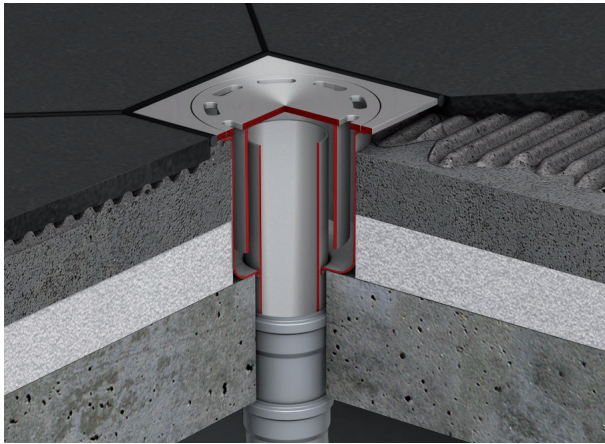

ACO ShowerDrain FG slivnici

Prednosti proizvoda

- Robusno tijelo i masivni dizajn rešetke garantira dugi vijek upotrebe
- Pogodno za novu gradnju i rekonstrukcije zahvaljujući maloj visini ugradnje
- Okrugla izvedba pogodna za izvedbu podova na bazi smola

Informacije o proizvodu

- **Materijal:** nehrđajući čelik, kvalitete AISI 304
- **Protok:**
 - DN40 = 0,34 l/s
 - DN50 = 0,65 l/s
 - DN60 = 0,9 l/s sa akumulacijom 20 mm (HRN EN 1253)
- **Izljevni priključak:** pogodan za sve cijevne sustave sa utičnom spojnicom
- **Promjer priključka:** DN40/DN50/DN60
- **Zapor za miris:** zvonasti zapor za miris sa visinom vodenog stupca 50 mm

- **Izvedbe prirubnice dosjeda za rešetku:** opcija sa ili bez prirubnice za plitko brtvljenje
- **Dosjed za rešetku:**
 - Kvadratni 100 x 100 mm
 - Kvadratni 150 x 150 mm
 - Kvadratni 200 x 200 mm
 - Okrugli Ø110 mm
- **Izvedbe:** sa ili bez zaključavanja
- **Ugradnja:** spremno za ugradnju