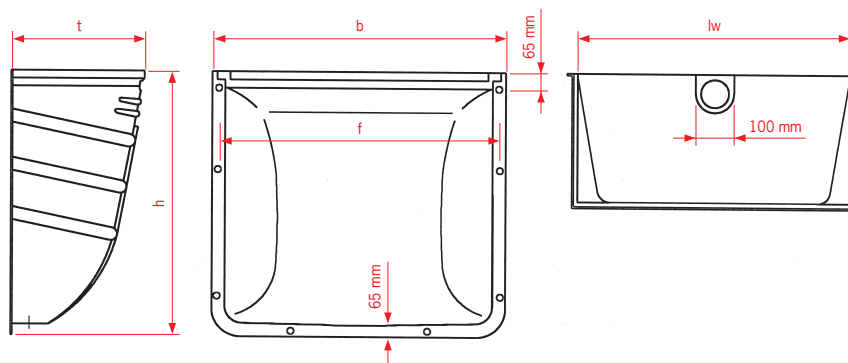

Karakteristike proizvoda

- bijela boja
- dubina 50 cm za modele širine 80 i 100 cm
- dubina 60 cm za modele širine 125 cm
- velika čvrstoća i fleksibilnost
- izbor pokrovnih rešetki i tipizirana dodatna oprema
- tipski odvodni elementi

Tip:	Razmak osi vijaka (f) [cm]	Grad. visina (v) [cm]	Za širinu prozora do [cm]	Težina/komadu [kg]	Art. br.	
Istegnuta mrežasta prohodna rešetka						
	80 x 80 x 50	91,7	85,0	87,0	15,4	00452
	100 x 80 x 50	111,8	85,0	106,0	16,6	00454
	100 x 100 x 50	111,8	105,0	106,0	18,8	00456
	100 x 130 x 50	111,8	135,0	106,0	22,0	00458
	125 x 130 x 60	136,8	135,0	132,0	28,5	00460
Mrežasta prohodna rešetka 30/30						
	80 x 80 x 50	91,7	85,0	87,0	15,4	02432
	100 x 80 x 50	111,8	85,0	106,0	16,6	02433
	100 x 100 x 50	111,8	105,0	106,0	18,8	02434
	100 x 130 x 50	111,8	135,0	106,0	22,0	02435
	125 x 130 x 60	136,8	135,0	132,0	28,5	02436
Mrežasta provozna rešetka 30/10						
	80 x 80 x 50	91,7	85,0	87,0	15,4	02519
	100 x 80 x 50	111,8	85,0	106,0	16,6	02520
	100 x 100 x 50	111,8	105,0	106,0	18,8	02521
	100 x 130 x 50	111,8	135,0	106,0	22,0	02522
	125 x 130 x 60	136,8	135,0	132,0	28,5	02523

Napomena: dostupne rešetke varijabilnih širina kod različitih debljina toplinske izolacije.

Artikli označeni crvenom bojom dostupni za isporuku ODMAH.