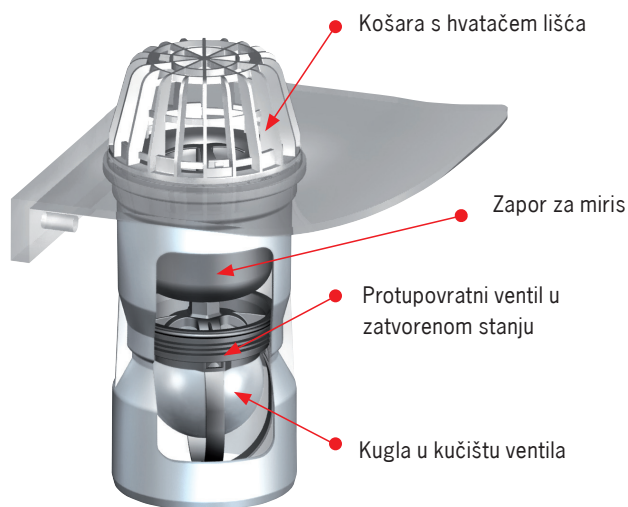

ACO protupovratni ventil za svjetlosna okna - presudan za zaštitu podruma

Odvodnju svjetlosnog okna s protupovratnim ventilom (protiv povratka vode) funkcionira na principu plastične kugle u kućištu odvoda. U otvorenom stanju kugla se nalazi na dnu kućišta i oslobađa prolaz vode koja istječe. U slučaju akumulirane vode, npr. ako je prekoračen kapacitet kanalizacijskog sustava, kugla će isplivati i bit će pritisnuta u čvrsti dosjed. Tako je zaustavljeno akumuliranje otpadne vode iz kanala u svjetlosnom oknu, a time također i u podrumu.

- zapor za miris, sito za sakupljanje nečistoća i protupovratni ventil u drenažnom priključku
- lagano čišćenje
- za standardnu i vodonepropusnu montažu
- prikladan za sva ACO svjetlosna okna
- moguće kompletno vađenje protupovratnog ventila
- mogućnost naknadnog opremanja
- slobodan pristup protupovratnom ventilu i svim brtvama