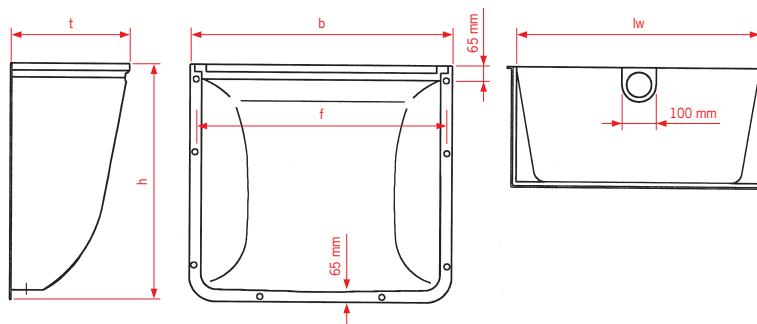

Karakteristike proizvoda

- bijela boja
- dubina 40 cm
- veliki izbor standardnih veličina svjetlarnika
- snažna i stabilna konstrukcija
- postojan oblik
- jedinstven model primjenjiv na različitim podlogama ugradnje
- pokrovne rešetke primjenjive na prohodnim površinama
- tipski odvodni elementi

Tip:	Razmak osi vijaka (f) [cm]	Grad. visina (v) [cm]	Za širinu prozora do [cm]	Težina/komadu [kg]	Art. br.	
Istegnuta mrežasta prohodna rešetka						
	80 x 60 x 40	88,0	66,6	80,0	9,5	35600
	100 x 60 x 40	108,0	66,6	100,0	11,0	35601
	100 x 100 x 40	108,0	107,3	100,0	13,3	35602
	100 x 130 x 40	108,0	137,3	100,0	16,3	35603
	125 x 100 x 40	138,0	107,3	125,0	24,0	35904
Mrežasta prohodna rešetka 30/30						
	80 x 60 x 40	88,0	66,6	80,0	11,4	35604
	100 x 60 x 40	108,0	66,6	100,0	13,7	35605
	100 x 100 x 40	108,0	107,3	100,0	16,0	35606
	100 x 130 x 40	108,0	137,3	100,0	19,0	35607
	125 x 100 x 40	138,0	107,3	125,0	26,7	35905
Mrežasta provozna rešetka 30/10						
	80 x 60 x 40	88,0	66,6	80,0	17,2	35612
	100 x 60 x 40	108,0	66,6	100,0	21,3	35613
	100 x 100 x 40	108,0	107,3	100,0	23,6	35614
	100 x 130 x 40	108,0	137,3	100,0	26,7	35615
	125 x 100 x 40	138,0	107,3	125,0	35,9	35907

Napomena: dostupne rešetke varijabilnih širina kod različitih debljina toplinske izolacije.

Artikli označeni crvenom bojom dostupni za isporuku ODMAH.