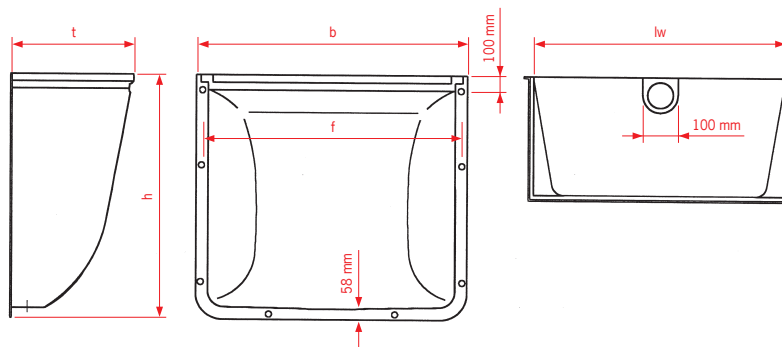

Karakteristike proizvoda

- bijela boja
- dubina 50 cm za modele širine 80 i 100 cm
- dubina 60 cm za modele širine 125 cm
- velika čvrstoća i fleksibilnost
- izbor pokrovnih rešetki i tipizirana dodatna oprema
- tipski odvodni elementi

Karakteristike proizvoda

- bijela boja
- dubina 70 cm
- veliki izbor standardnih veličina svjetlarnika
- snažna i stabilna konstrukcija
- postojani oblik
- jedinstven model primjenjiv na različitim podlogama ugradnje
- pokrovne rešetke primjenjive na prohodnim površinama
- tipski odvodni elementi

Tip:	Grad. visina [cm]	Za širinu prozora do [cm]	Težina/komadu [kg]	Art. br.	
Istegnuta mrežasta prohodna rešetka					
	150 x 100 x 70	108,1	150,0	55,0	38776
	150 x 150 x 70	158,1	150,0	59,0	38779
	200 x 100 x 70	108,1	200,0	68,2	38782
	200 x 150 x 70	158,1	200,0	73,0	38785
Mrežasta prohodna rešetka 30/30					
	150 x 100 x 70	108,1	150,0	57,0	38777
	150 x 150 x 70	158,1	150,0	61,3	38780
	200 x 100 x 70	108,1	200,0	87,6	38783
	200 x 150 x 70	158,1	200,0	92,4	38786
Mrežasta prohodna rešetka 30/10					
	150 x 100 x 70	108,1	150,0	63,5	38778
	150 x 150 x 70	158,1	150,0	67,5	38781
	200 x 100 x 70	108,1	200,0	100,3	38784
	200 x 150 x 70	158,1	200,0	105,1	38787