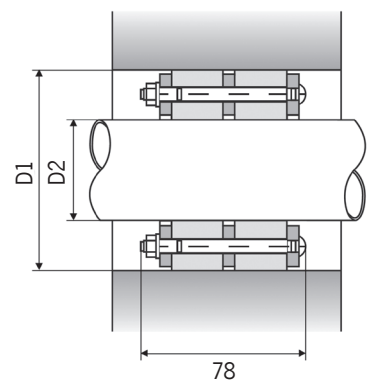

## Aplex mono / duo

**Cijevne provodnice Aplex mono sa jednostrukom jednostrukom brtvom za sprječavanje prodora oborinskih voda i Aplex duo za sprječavanje prodora podzemnih voda.**

Tip:	Aplex mono	Aplex duo	Dim. rupe D <sub>1</sub> [mm]	Dim. rupe D <sub>2</sub> [mm]
Cijevna provodnica	70704	70731	50	15-18
Cijevna provodnica	70705	70732	50	19-22
Cijevna provodnica	70706	70733	80	25-28
Cijevna provodnica	70707	70734	80	32-35
Cijevna provodnica	70708	70735	80	36-40
Cijevna provodnica	70709	70736	100	41-44
Cijevna provodnica	70710	70737	100	47-51
Cijevna provodnica	70711	70738	100	52-56
Cijevna provodnica	70712	70739	125	57-61
Cijevna provodnica	70713	70740	125	62-65
Cijevna provodnica	70714	70741	125	73-76
Cijevna provodnica	70715	70742	150	78-81
Cijevna provodnica	70716	70743	150	88-91
Cijevna provodnica	70717	70744	150	98-102
Cijevna provodnica	70718	70745	200	108-112
Cijevna provodnica	70719	70746	200	114-118
Cijevna provodnica	70720	70747	200	123-126
Cijevna provodnica	70721	70748	200	128-132
Cijevna provodnica	70722	70749	200	133-136
Cijevna provodnica	70723	70750	200	137-141
Cijevna provodnica	70724	70751	250	142-146
Cijevna provodnica	70725	70752	250	158-162
Cijevna provodnica	70726	70753	250	165-170
Cijevna provodnica	72692	72693	250	177-181
Cijevna provodnica	70727	70754	300	200-204
Cijevna provodnica	70728	70755	300	209-212
Cijevna provodnica	70729	70756	300	218-221
Cijevna provodnica	70730	70757	300	222-225
Cijevna provodnica	72956	72958	350	248-252
Cijevna provodnica	72957	72959	350	272-275