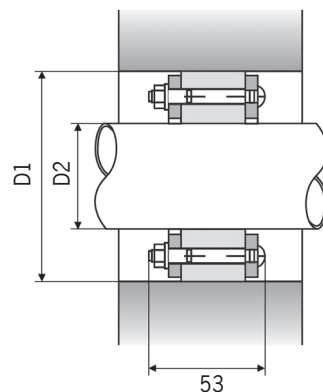

## Aplex mono / duo

**Cijevne provodnice Aplex mono sa jednostrukom jednostrukom brtvom za sprječavanje prodora oborinskih voda i Aplex duo za sprječavanje prodora podzemnih voda.**

Tip:	Aplex mono	Aplex duo	Dim. rupe D <sub>1</sub> [mm]	Dim. rupe D <sub>2</sub> [mm]
Cijevna provodnica	70704	70731	50	15-18
Cijevna provodnica	70705	70732	50	19-22
Cijevna provodnica	70706	70733	80	25-28
Cijevna provodnica	70707	70734	80	32-35
Cijevna provodnica	70708	70735	80	36-40
Cijevna provodnica	70709	70736	100	41-44
Cijevna provodnica	70710	70737	100	47-51
Cijevna provodnica	70711	70738	100	52-56
Cijevna provodnica	70712	70739	125	57-61
Cijevna provodnica	70713	70740	125	62-65
Cijevna provodnica	70714	70741	125	73-76
Cijevna provodnica	70715	70742	150	78-81
Cijevna provodnica	70716	70743	150	88-91
Cijevna provodnica	70717	70744	150	98-102
Cijevna provodnica	70718	70745	200	108-112
Cijevna provodnica	70719	70746	200	114-118
Cijevna provodnica	70720	70747	200	123-126
Cijevna provodnica	70721	70748	200	128-132
Cijevna provodnica	70722	70749	200	133-136
Cijevna provodnica	70723	70750	200	137-141
Cijevna provodnica	70724	70751	250	142-146
Cijevna provodnica	70725	70752	250	158-162
Cijevna provodnica	70726	70753	250	165-170
Cijevna provodnica	72692	72693	250	177-181
Cijevna provodnica	70727	70754	300	200-204
Cijevna provodnica	70728	70755	300	209-212
Cijevna provodnica	70729	70756	300	218-221
Cijevna provodnica	70730	70757	300	222-225
Cijevna provodnica	72956	72958	350	248-252
Cijevna provodnica	72957	72959	350	272-275