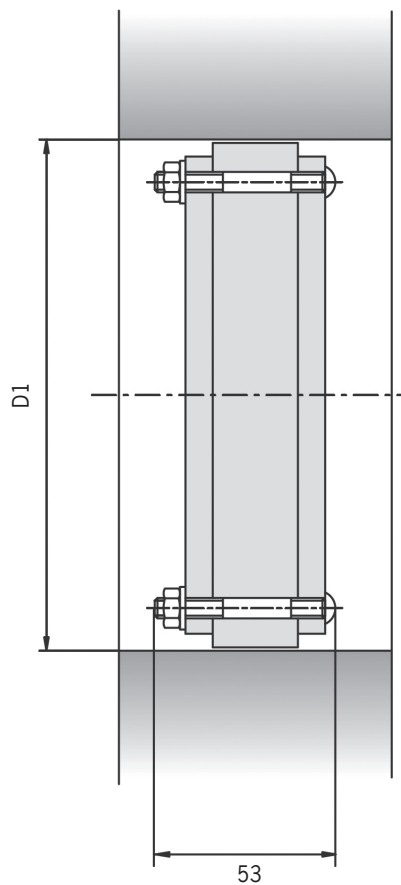

ACO Visokogradnja

Aplex mono - slijepa provodnica

Cijevne provodnice s jednostrukom brtvom za sprječavanje prodora oborinskih voda.

Tip:	AISI 304 Art.br.:	Dim. rupe D_1 [mm]	Težina/ komadu [kg]
Slijepa provodnica	401311	50	0,50
Slijepa provodnica	401312	80	0,80
Slijepa provodnica	401313	100	1,00
Slijepa provodnica	401314	125	1,80
Slijepa provodnica	401315	150	2,55
Slijepa provodnica	401316	200	4,00
Slijepa provodnica	401317	250	6,20
Slijepa provodnica	401318	300	8,50
Slijepa provodnica	401319	350	11,60

Napomena: druge dimenzije i materijali dostupne na upit.