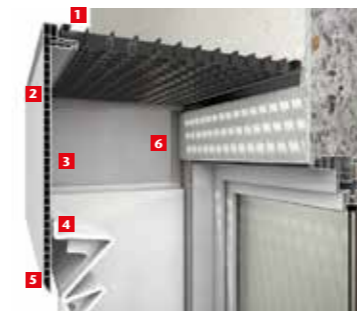

Elementi za povišenje visine

Podesivi element, 3-30 cm