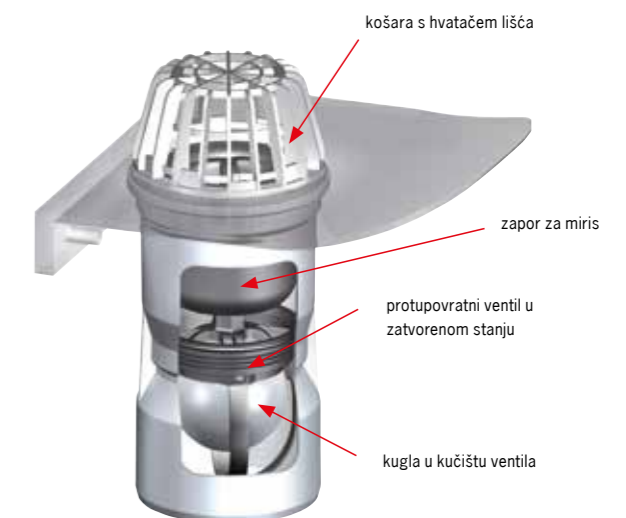

Element fiksne visine

- 1 sivi zaštitni dosjed rešetke
- 2 stabilni profil sa komorama
- 3 vijčani spoj sa tijelom svjetlarnika
- 4 profil za spoj sa zidom

ACO stakleni pokrov svjetlosnog okna

ACO pokrov svjetlosnog okna od jednostrukog sigurnosnog stakla (ESG) uključuje i pribor za pričvršćenje i brtvenu traku za vodotijesni spoj sa zidom kuće.

ACO zaštita od lišća i insekata

ACO zaštita od lišća i insekata prikladna je za sva standardna svjetlosna okna veličine do 115 x 60 cm, odnosno 140 x 75 cm.

- sigurno provjetravanje podruma bez ulaska štetočina, lišća i nečistoća zahvaljujući četkastoj brtvi na cijelom obodu
- dodatni profil spoja četki i zida čini čisti spoj sa zidom
- zaštitni pokrov podnosi ekstremna opterećenja te se po njemu može sigurno hodati

ACO protupovratni ventil za svjetlosna okna - presudan za zaštitu podruma

Odvodnja svjetlosnog okna s protupovratnim ventilom (protiv povratka vode) funkcionira na principu plastične kugle u kućištu odvoda. U otvorenom stanju kugla se nalazi na dnu kućišta i oslobađa prolaz vode koja istječe. U slučaju akumulirane vode, npr. ako je prekoračen kapacitet kanalizacijskog sustava, kugla će isplivati i bit će pritisnuta u čvrsti dosjed. Tako je zaustavljeno akumuliranje otpadne vode iz kanala u svjetlosnom oknu, a time također i u podrumu.

- zapor za miris, sito za sakupljanje nečistoća i protupovratni ventil u drenažnom priključku
- jednostavno čišćenje - slobodan pristup ventilu i brtvama
- za standardnu i vodonepropusnu montažu
- moguće kompletno vadenje protupovratnog ventila
- mogućnost naknadnog opremanja